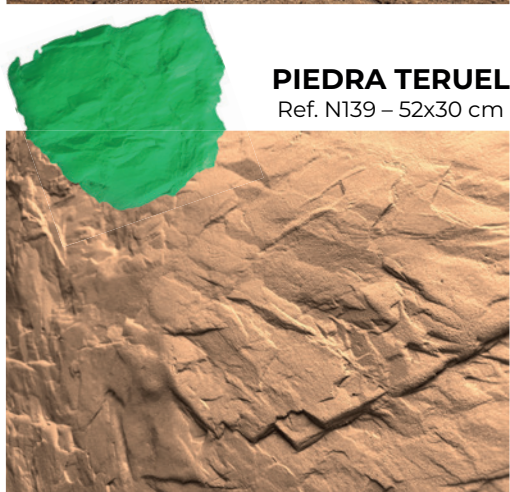

PIEDRA TERUEL

Ref. N139 - 52x30 cm