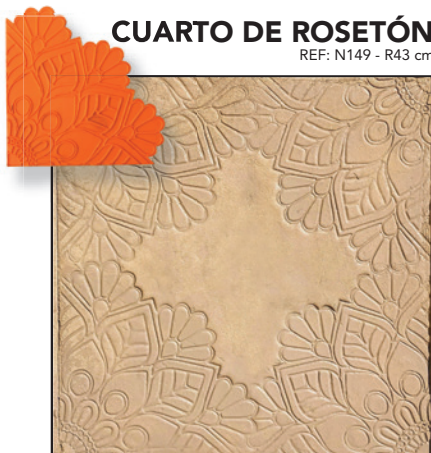

BOTONES

REF: BT11 - 80 X 40 cm

HUELLA 4X4 WHEEL

N148

120 X 26 Cm.

CUARTO DE ROSETÓN

REF: N149 - R43 cm

TIRAS DE TEXTURA PARA JUNTAS