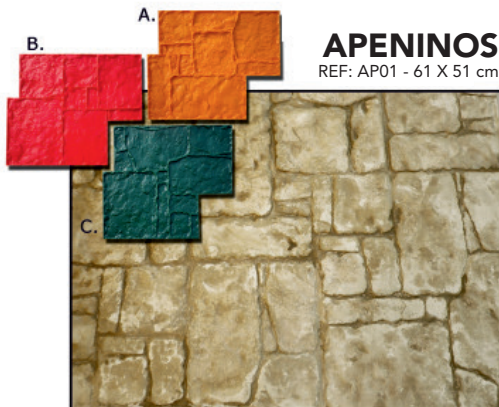

RODAS

REF: RO06 - 90 X 40 cm

STONES / PIEDRAS / PIERRE

RIO

REF: PR09 - 80 X 80 cm

APENINOS

REF: AP01 - 61 X 51 cm

**JARDÍN
ATLANTA**