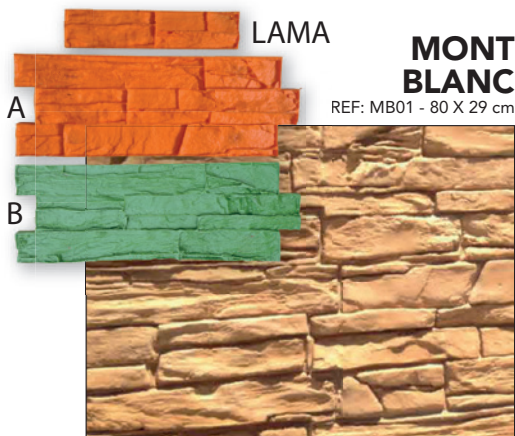

REF: CS01 69 - 25 cm

VERTICALS / VERTICALES / VERTICAUX

**PIEDRA
ÁFRICA**
REF: PA15 - 72 X 33

APENINOS
REF: AP01 - 61 X 50 cm

**LADRILLO
ANTIGUO**
REF: LA18 - 70 X 28,5 cm

LAMA

**MONT
BLANC**
REF: MB01 - 80 X 29 cm